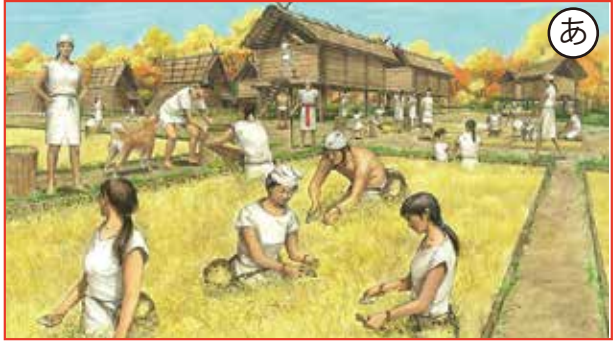

縄文時代と弥生時代の生活を比べてみよう！

縄文時代の人々の生活と弥生時代の人々の生活を比べてどう変化したか考えよう。

あ

い

時代

時代のくらしのようす

時代

時代のくらしのようす

- ① 人々は、田の近くに集まって、くらしていた。……………()
- ② おもに狩り（動物をとる）や採取（木の実や植物をとる）によって生活をしてきた。……………()
- ③ 表面に縄の文様がついた土器を使っていた。……………()
- ④ 育てて収穫した食料を倉庫にたくわえていた。……………()

縄文時代の人々の生活を想像してみよう！

縄文時代の人々の生活と弥生時代の人々の生活を比べてどう変化したか考えよう。

あ

い

時代

時代のくらしのようす

時代

時代のくらしのようす

- ① 人々は、田の近くに集まって、くらしていた。……………()
- ② おもに狩り（動物をとる）や採取（木の実や植物をとる）によって生活をしてきた。……………()
- ③ 表面に縄の文様がついた土器を使っていた。……………()
- ④ 育てて収穫した食料を倉庫にたくわえていた。……………()