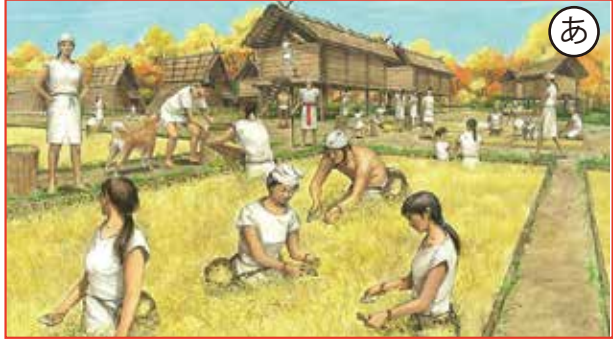

縄文時代と弥生時代の生活を比べてみよう！

縄文時代の人々の生活と弥生時代の人々の生活を比べてどう変化したか考えよう。

あ

い

時代

時代のくらしのようす

時代

時代のくらしのようす

- ① 人々は、田の近くに集まって、くらしていた。……………()
- ② おもに狩り（動物をとる）や採取（木の実や植物をとる）によって生活をしてきた。……………()
- ③ 表面に縄の文様がついた土器を使っていた。……………()
- ④ 育てて収穫した食料を倉庫にたくわえていた。……………()

縄文時代の人々の生活を想像してみよう！

縄文時代の人々の生活と弥生時代の人々の生活を比べてどう変化したか考えよう。

あ

い

時代

時代のくらしのようす

時代

時代のくらしのようす

- ① 人々は、田の近くに集まって、くらしていた。……………()
- ② おもに狩り（動物をとる）や採取（木の実や植物をとる）によって生活をしてきた。……………()
- ③ 表面に縄の文様がついた土器を使っていた。……………()
- ④ 育てて収穫した食料を倉庫にたくわえていた。……………()