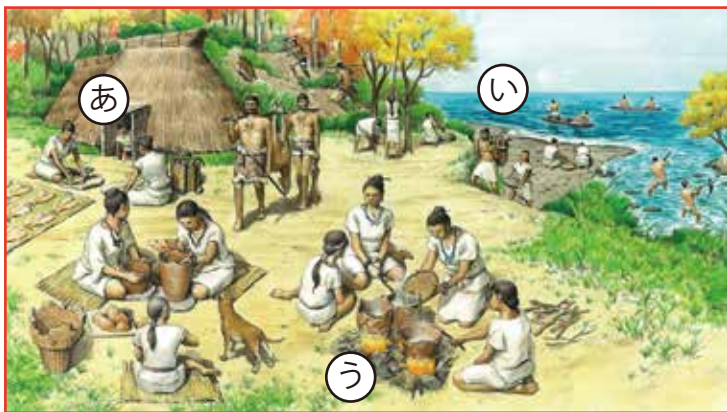

縄文時代の人々の生活を想像してみよう！

①縄文時代の人々は、
 () 住居にすみ、
 道具は、木や石や () などで
 作っていました。

②下の3つの道具の名前と、つか
 われていた場所を右の (あ) ~ (う)
 からえらびましょう。

とすり石

縄文時代の人々の生活を想像してみよう！

①縄文時代の人々は、
 () 住居にすみ、
 道具は、木や石や () などで
 作っていました。

②下の3つの道具の名前と、つか
 われていた場所を右の (あ) ~ (う)
 からえらびましょう。