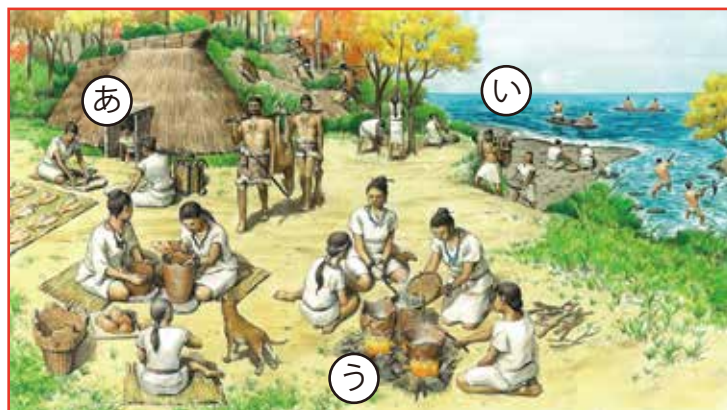

縄文時代の人々の生活を想像してみよう！

①縄文時代の人々は、
 () 住居にすみ、
 道具は、木や石や () などで
 作っていました。

②下の3つの道具の名前と、つか
 われていた場所を右の (あ) ~ (う)
 からえらびましょう。

とすり石

縄文時代の人々の生活を想像してみよう！

①縄文時代の人々は、
 () 住居にすみ、
 道具は、木や石や () などで
 作っていました。

②下の3つの道具の名前と、つか
 われていた場所を右の (あ) ~ (う)
 からえらびましょう。